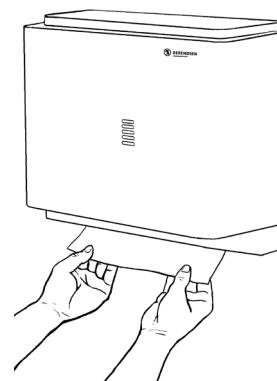

**En del av Berendsens
totallösning för toalett- och
badrumsmiljöer**

Berendsens sortiment erbjuder dig en design som är funktionell, inbjudande och attraktiv. Det är hygieniskt, miljöanpassat, enkelt att underhålla och snyggt att titta på.

Berendsens sortiment inkluderar:

- Handduksskåp
- Tvålskumsautomat
- Toalettpappersautomat
- Air Fresheners
- Lady Care
- Clean Seat
- Sanitizer
- Pappersautomat
- Papperskorg