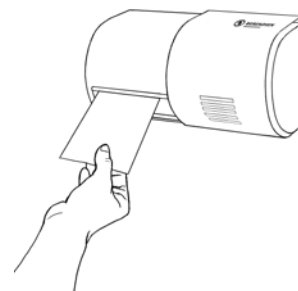

TOALETTPAPPERSAUTOMAT

Berendsens toalettpappersautomat ser till att toalettgästerna alltid har vad de behöver. Automaten har ett extra utrymme med en extra toalettrulle, som skyddas från smuts och vatten.

TOALETTPAPPERSAUTOMAT

Mått:	Höjd	17,2 cm
	Bredd	26,8 cm
	Djup	16,9 cm

Färger:

Material: ABS eller rostfritt stål

Refill: 1 toalettpappersrulle innehåller 100 meter

**En del av Berendsens
totallösning för toalett-
och badrumsmiljöer**